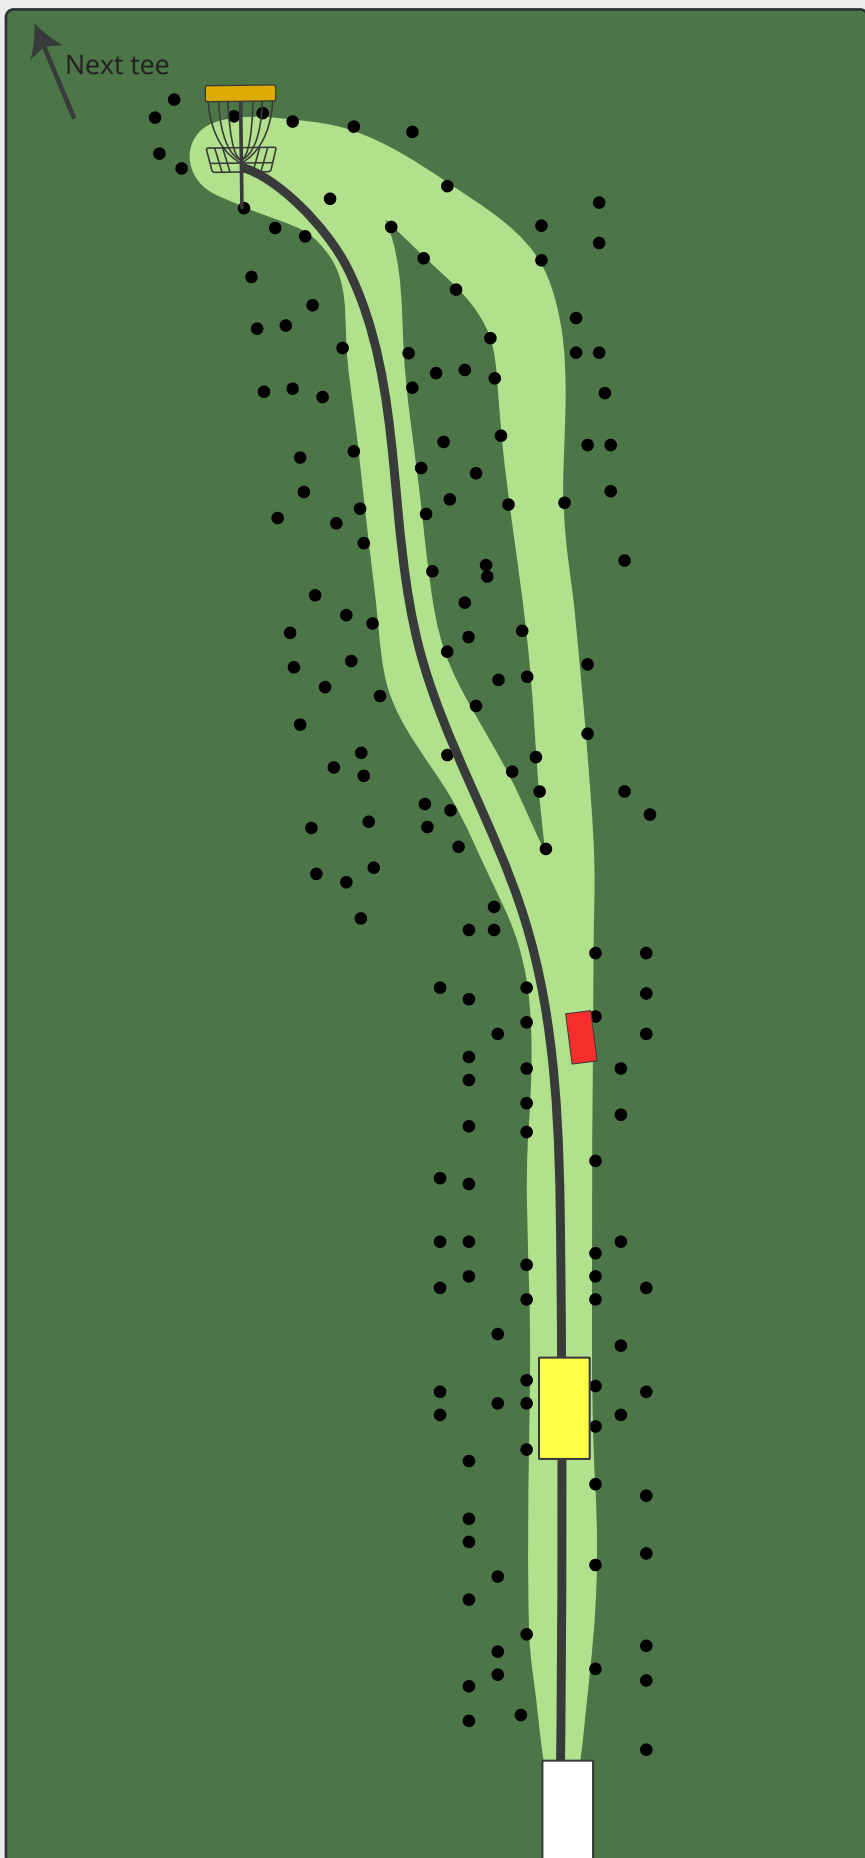

Disc golf - Vest

En del af Vorgod-Barde Motion & Fritid

Ringkøbing-Skjern Kommune