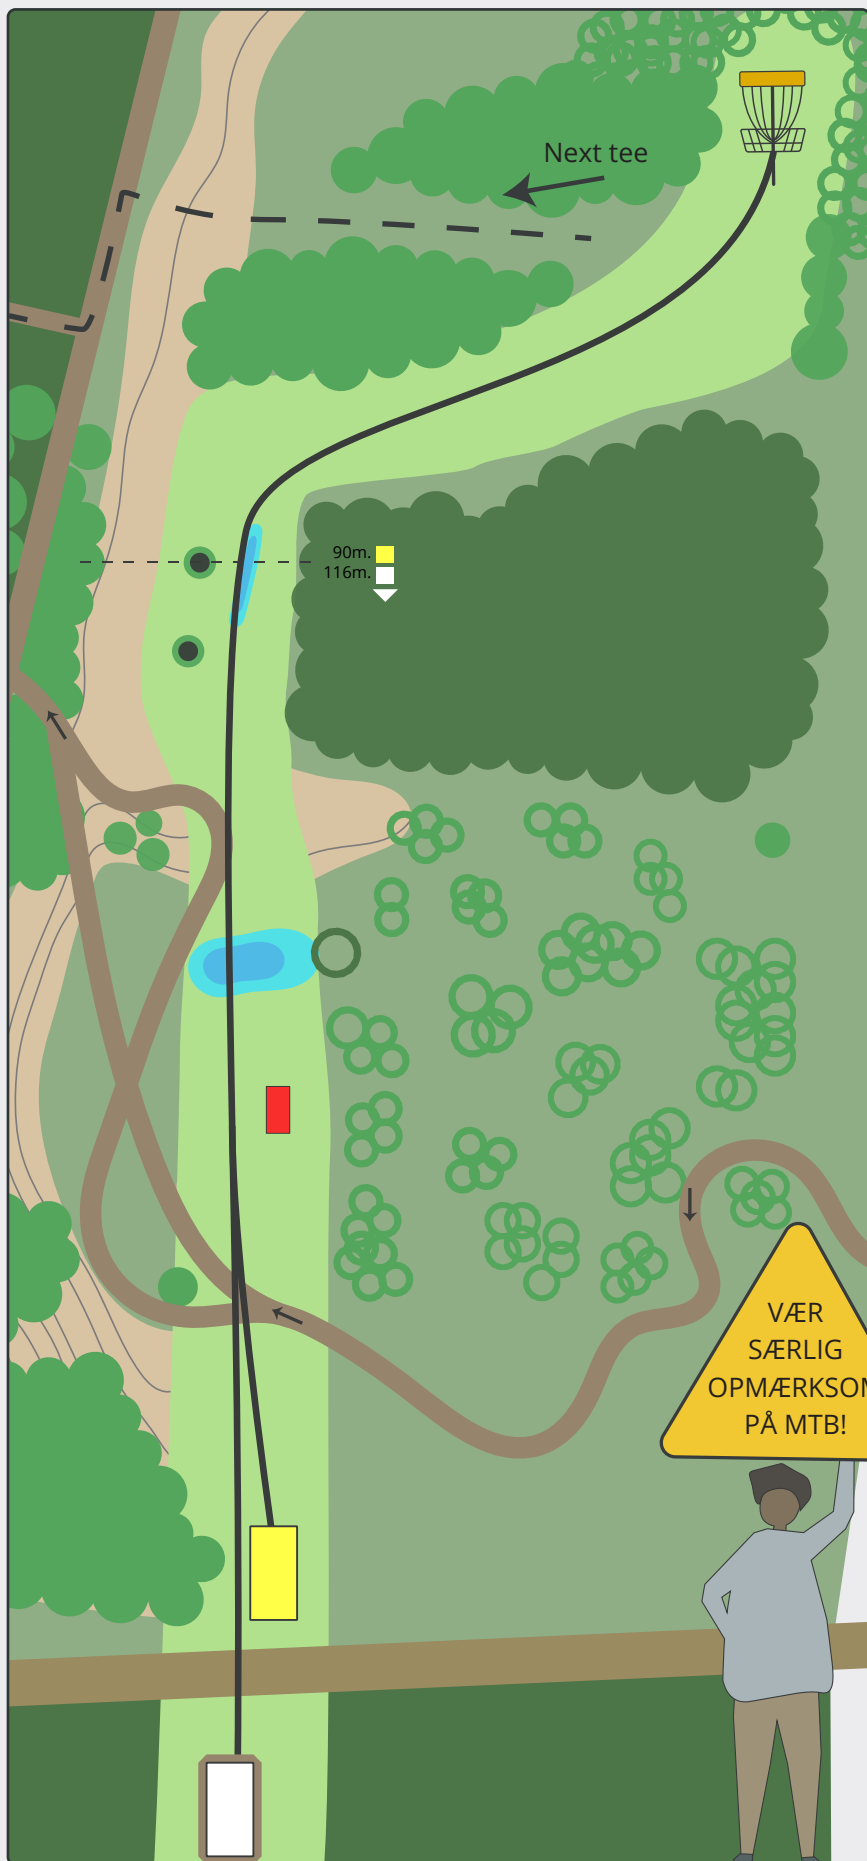

# MOMHØJEBANEN

**PAR 4**

186m

160m

Vær særlig opmærksom på krydsende MTB-spor - Orienter til højre inden kast.

Disc golf - Vest

En del af Vørgod-Barde Motion & Fritid

NATURENS RIGE  
Ringkøbing-Skjern Kommune