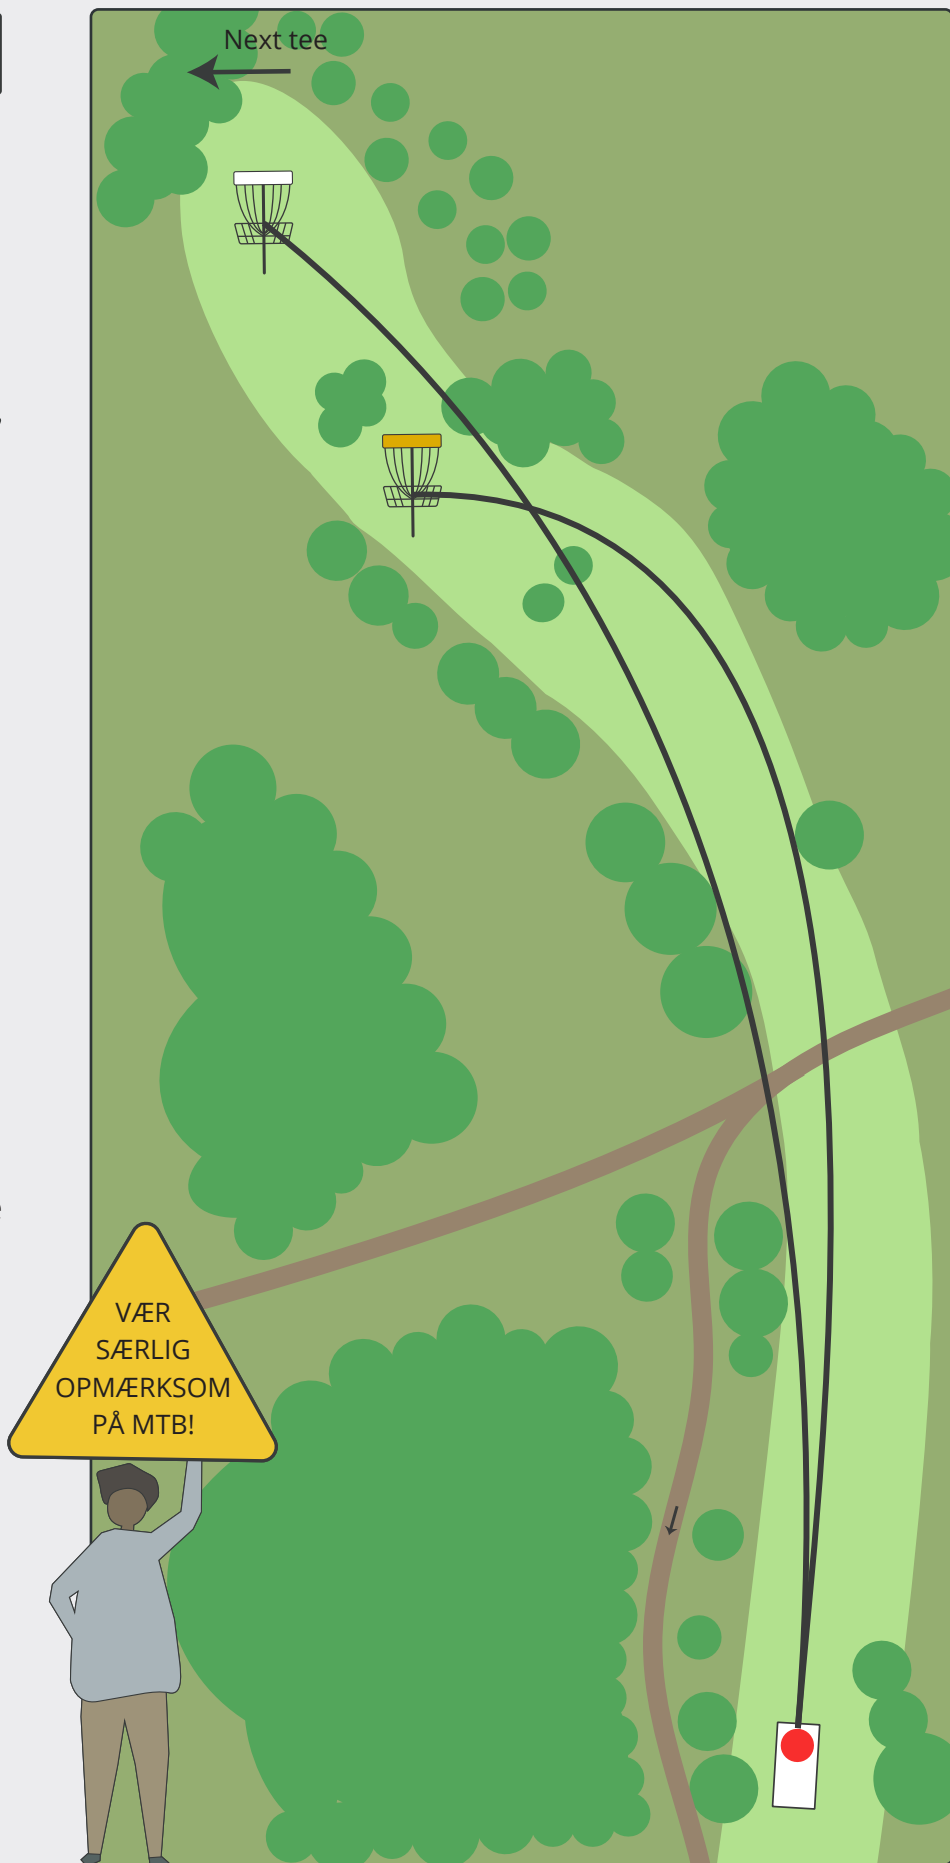

# MOMHØJEBANEN

**PAR 3**

72m

62m

Vær opmærksom på krydsende  
MTB-spor.

Disc golf - Vest

En del af Vørgod-Barde Motion & Fritid