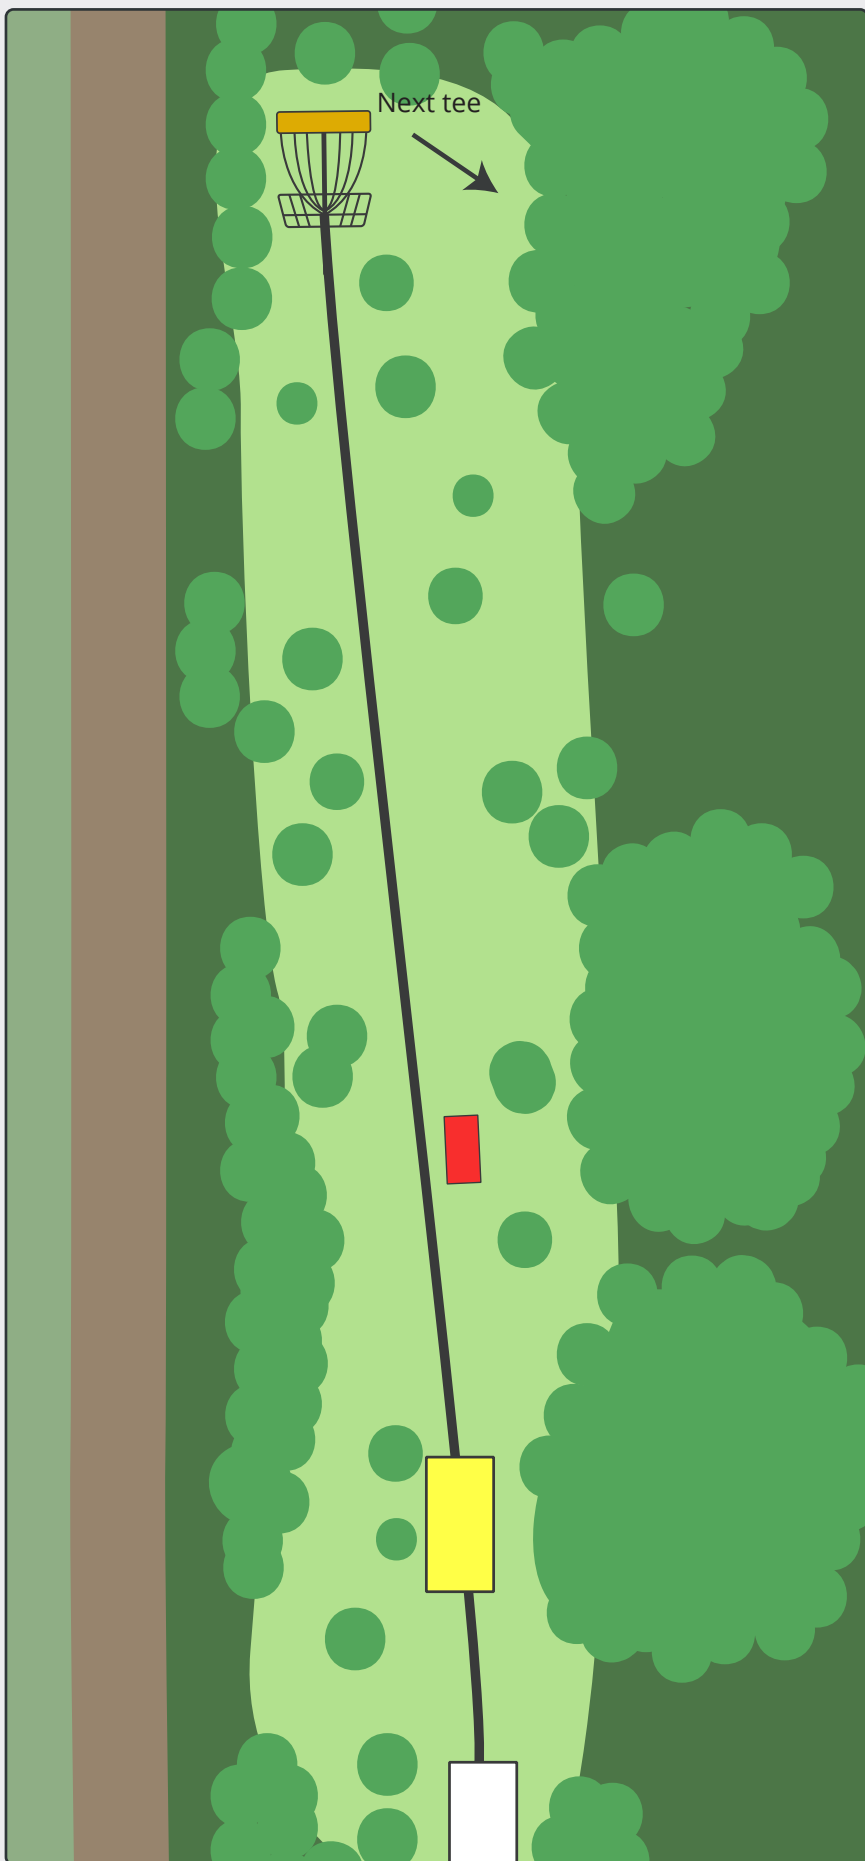

# MOMHØJEBANEN

**PAR 3**

112m

87m

Disc golf - Vest

En del af Vorgod-Barde Motion & Fritid

Ringkøbing-Skjern Kommune

# MOMHØJEBANEN

**PAR 3**

76m

62m

Ved misset mandatory  
kastes fra DZ.

Disc golf - Vest

En del af Vørgod-Barde Motion & Fritid