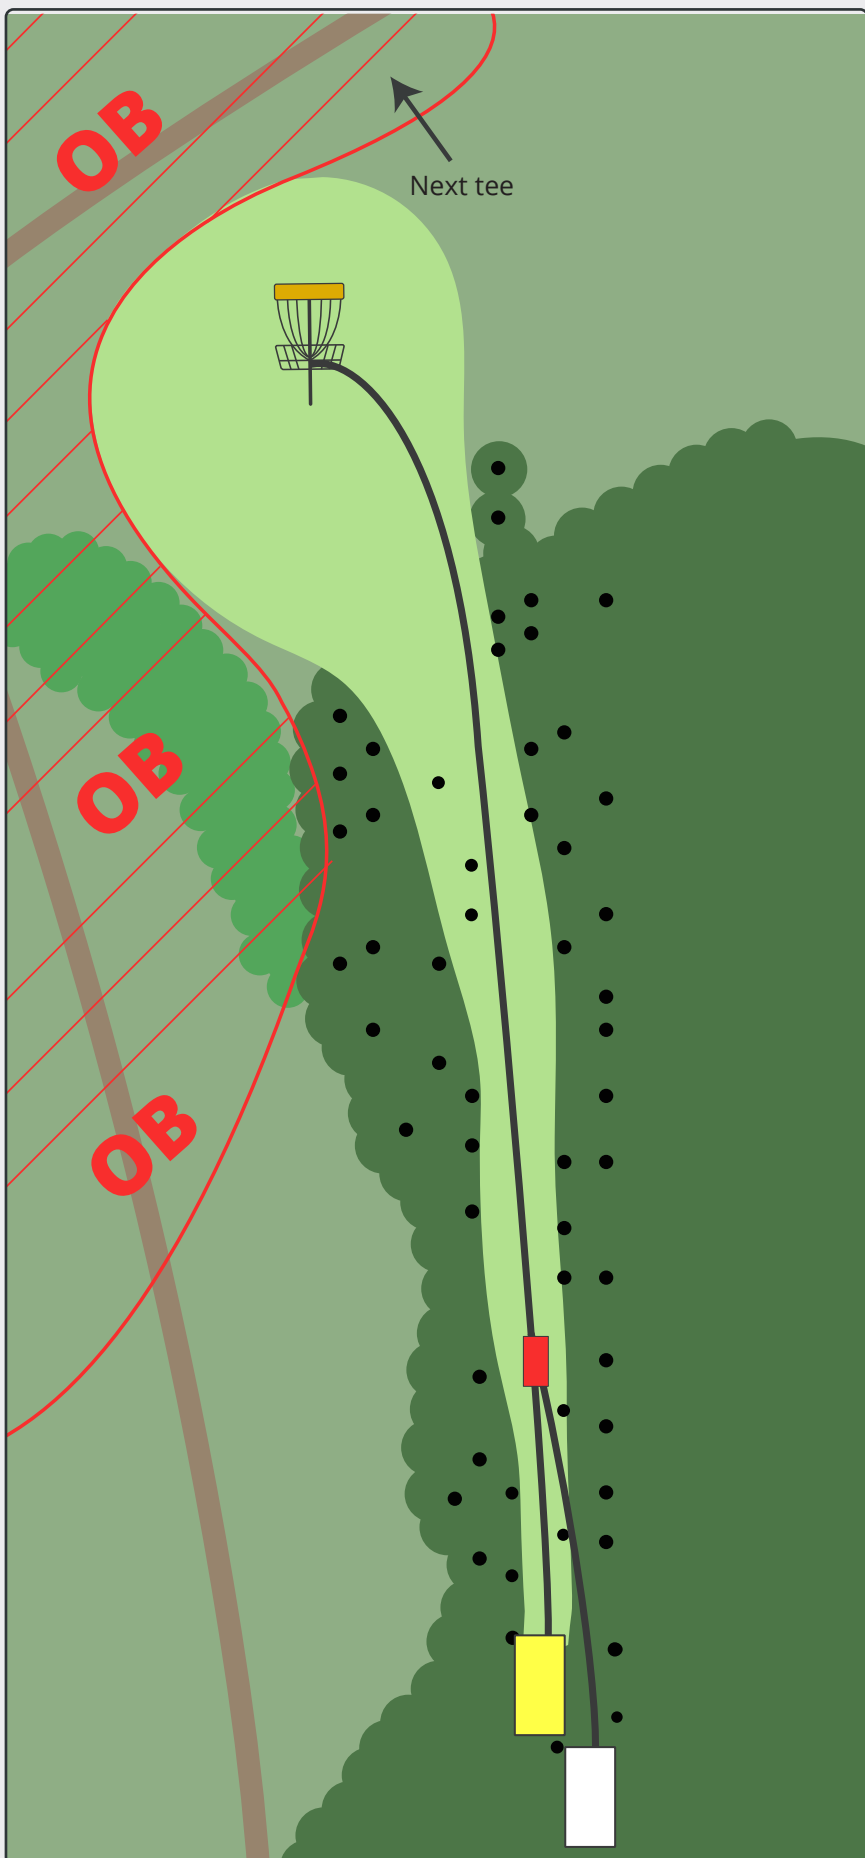

# MOMHØJEBANEN

**PAR 3**

85m

79m

OB i brombærkrat til venstre for greenen.

Disc golf - Vest

En del af Vorgod-Barde Motion & Fritid