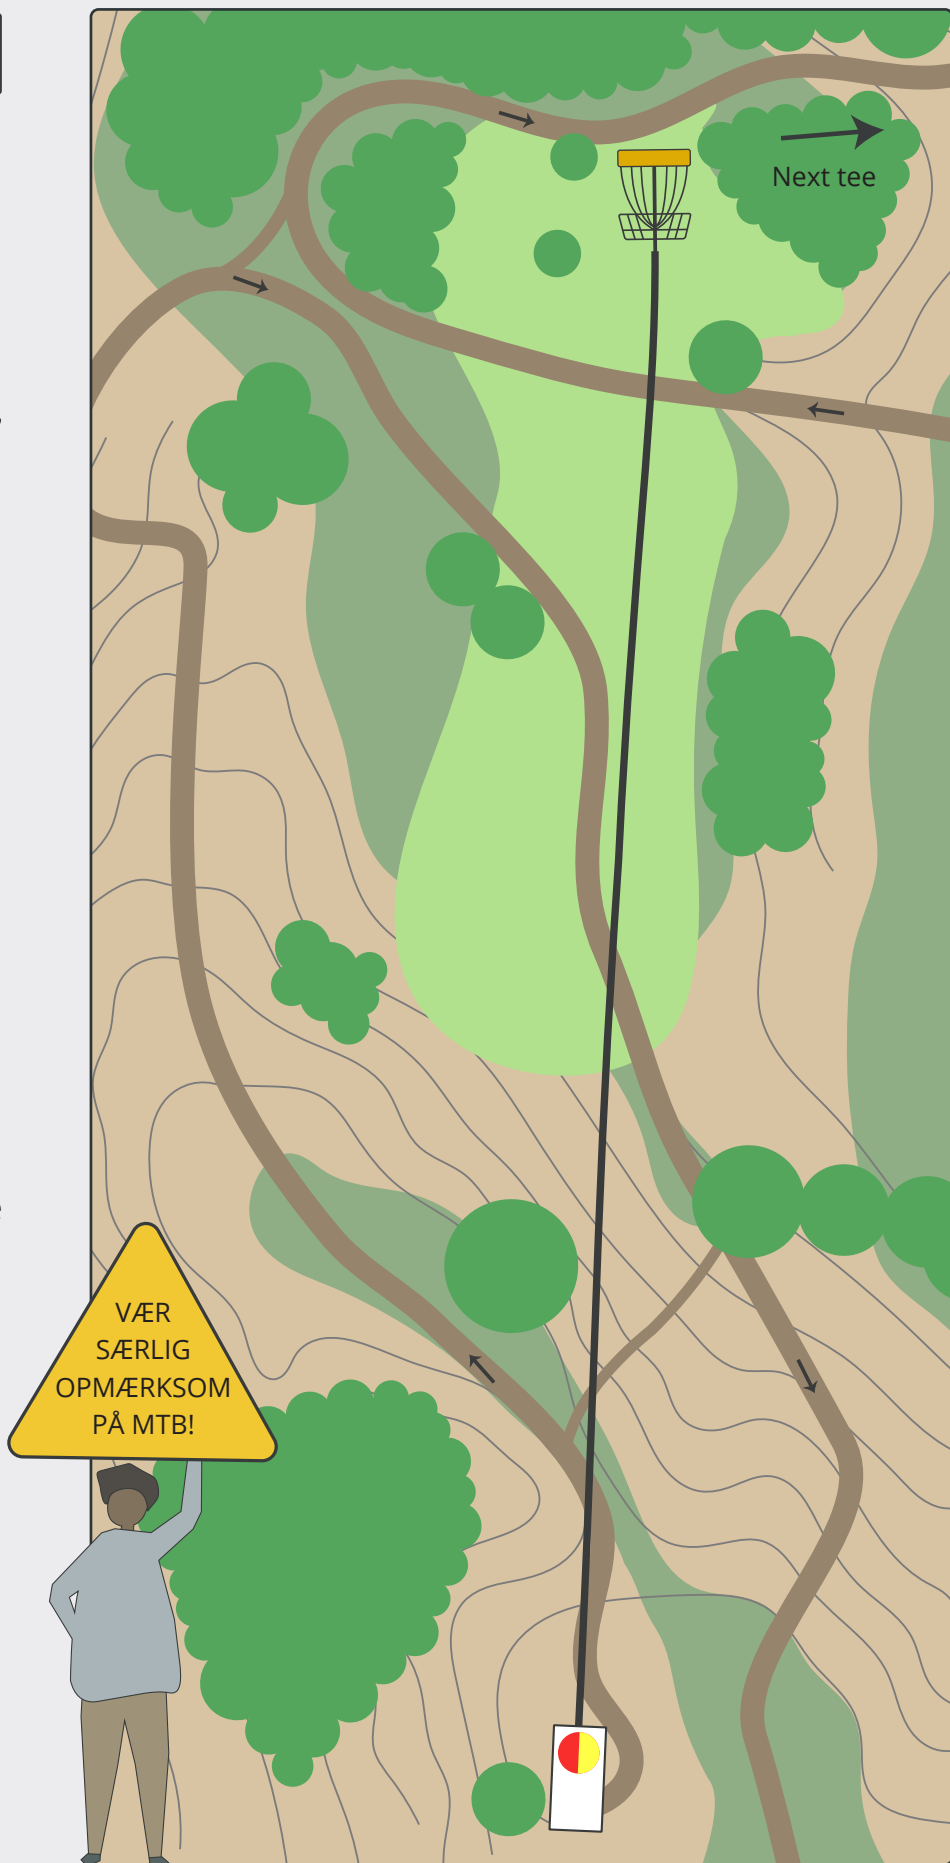

# MOMHØJEBANEN

**PAR 3**

78m

78m

Vær opmærksom på krydsende MTB-spor. Kast først når der er helt frit.

Disc golf - Vest

En del af Vorgod-Barde Motion & Fritid

Ringkøbing-Skjern Kommune