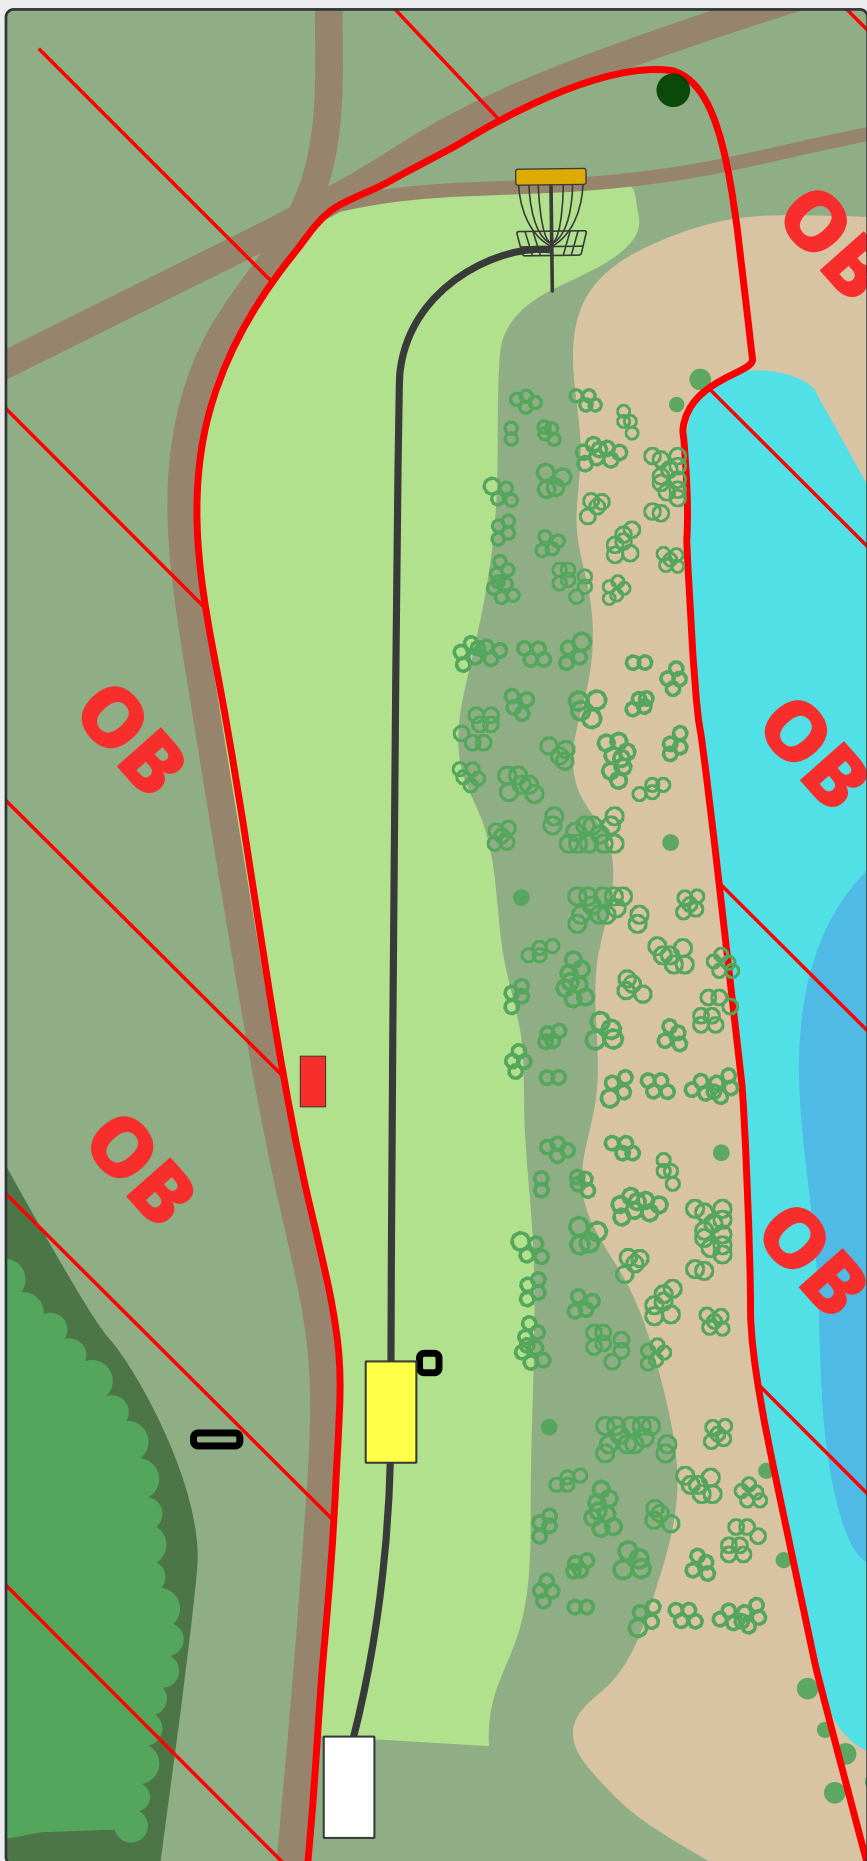

# MOMHØJEBANEN

**PAR 4**

164m

136m

Trippelt mandatory ved indgangen af skoven. Ved misset mandatory kastes fra dropzone.

Disc golf - Vest

En del af Vorgod-Barde Motion & Fritid

# MOMHØJEBANEN

**PAR 4**

162m

121m

OB i søen, på vejen og hinsides.

Disc golf - Vest

En del af Vorgod-Barde Motion & Fritid