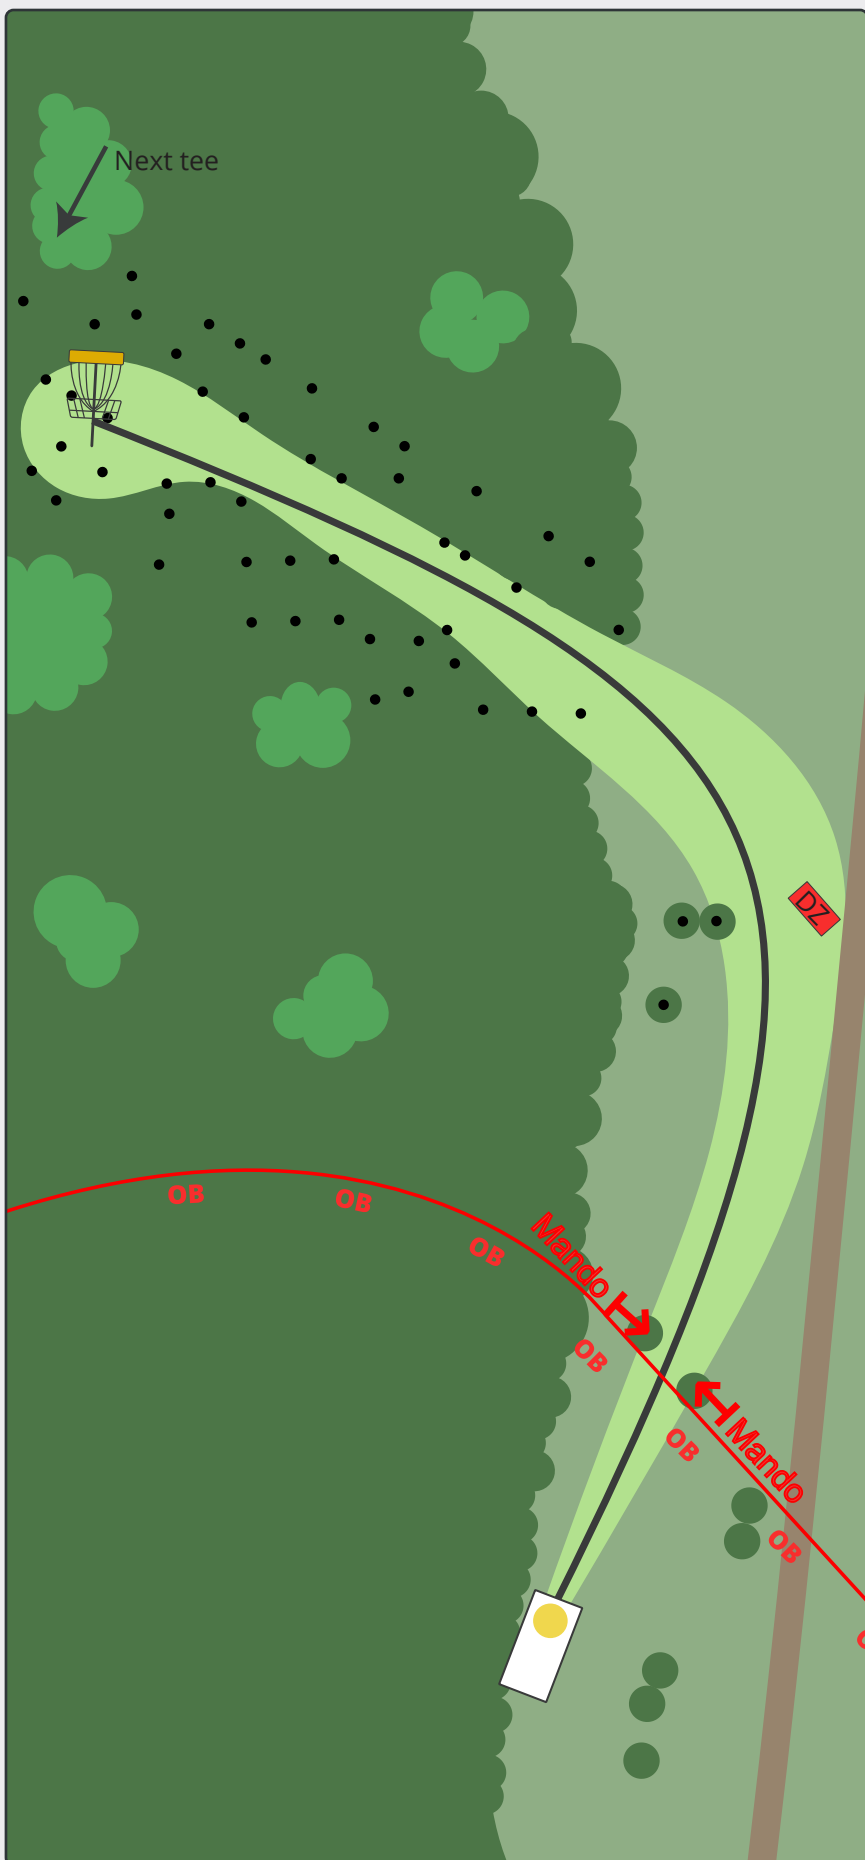

MOMHØJEBANEN

PAR 4

138m

138m

Hvid tee: dobbelt mandatory.
Gul tee: der kastes højre om venstre mandatory.

Området før "porten" er OB.

Ved misset mandatory eller OB kastes fra dropzone.

Disc golf - Vest

En del af Vørgod-Barde Motion & Fritid