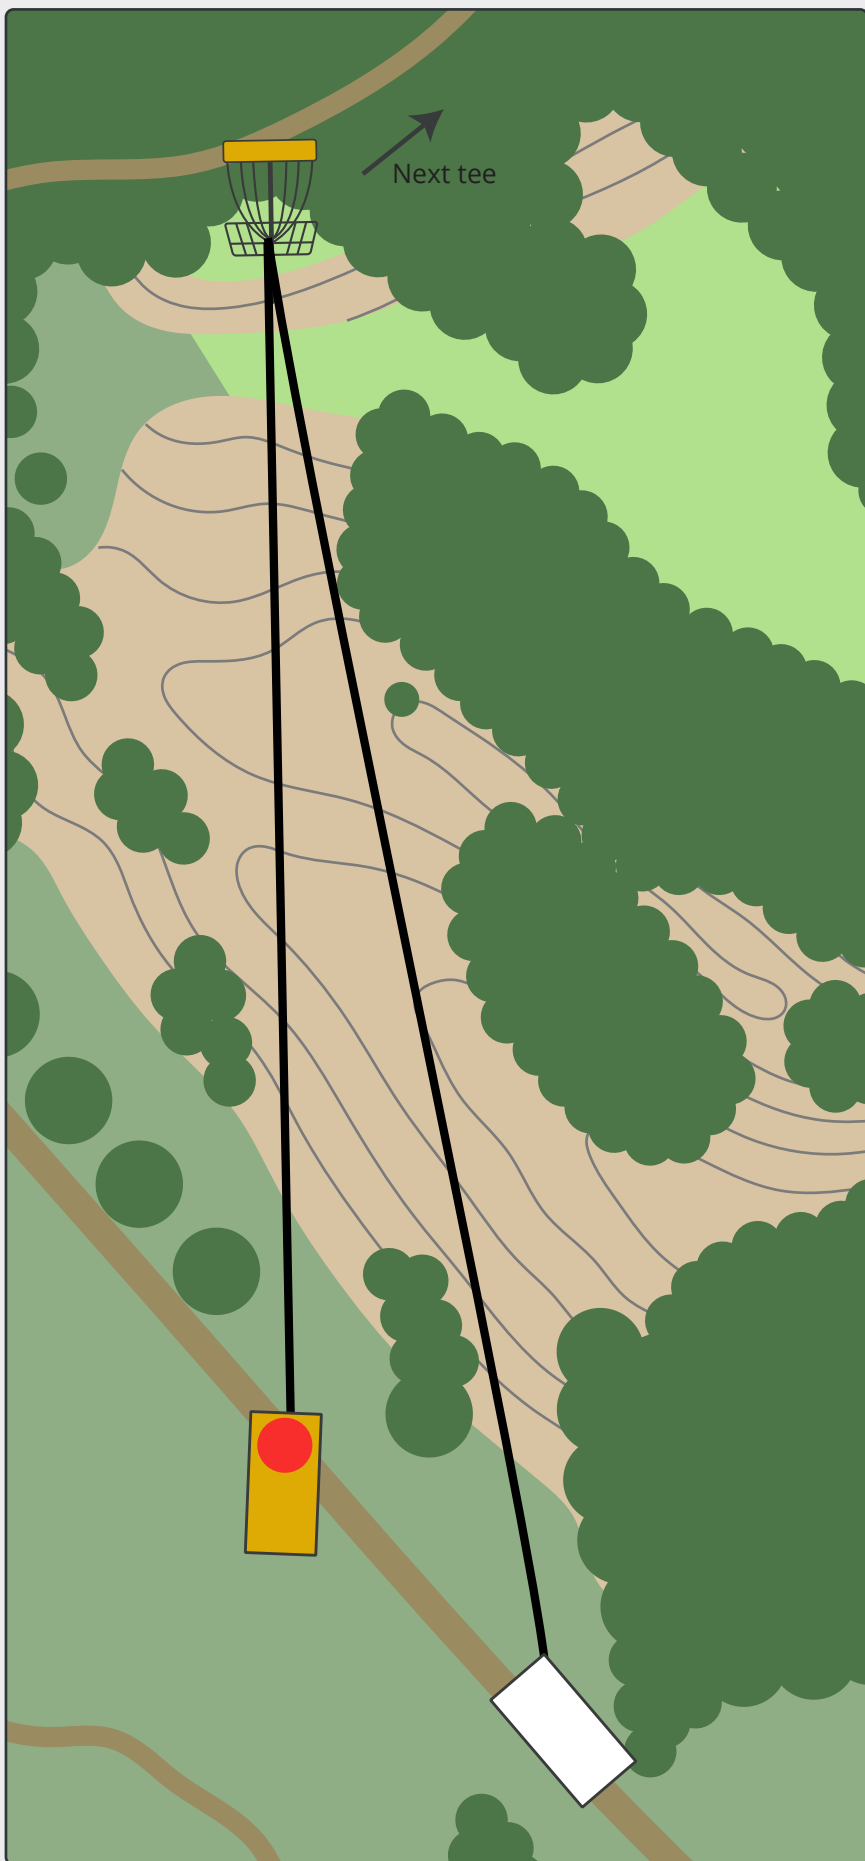

# MOMHØJEBANEN

**PAR 3**

68m

52m

Vær opmærksom på at der er fri bane inden der kastes.

Bemærk: hvid tee er anlagt i forhold til stien – du må gerne bruge hjørnet af tee.

Disc golf - Vest

En del af Vorgod-Barde Motion & Fritid