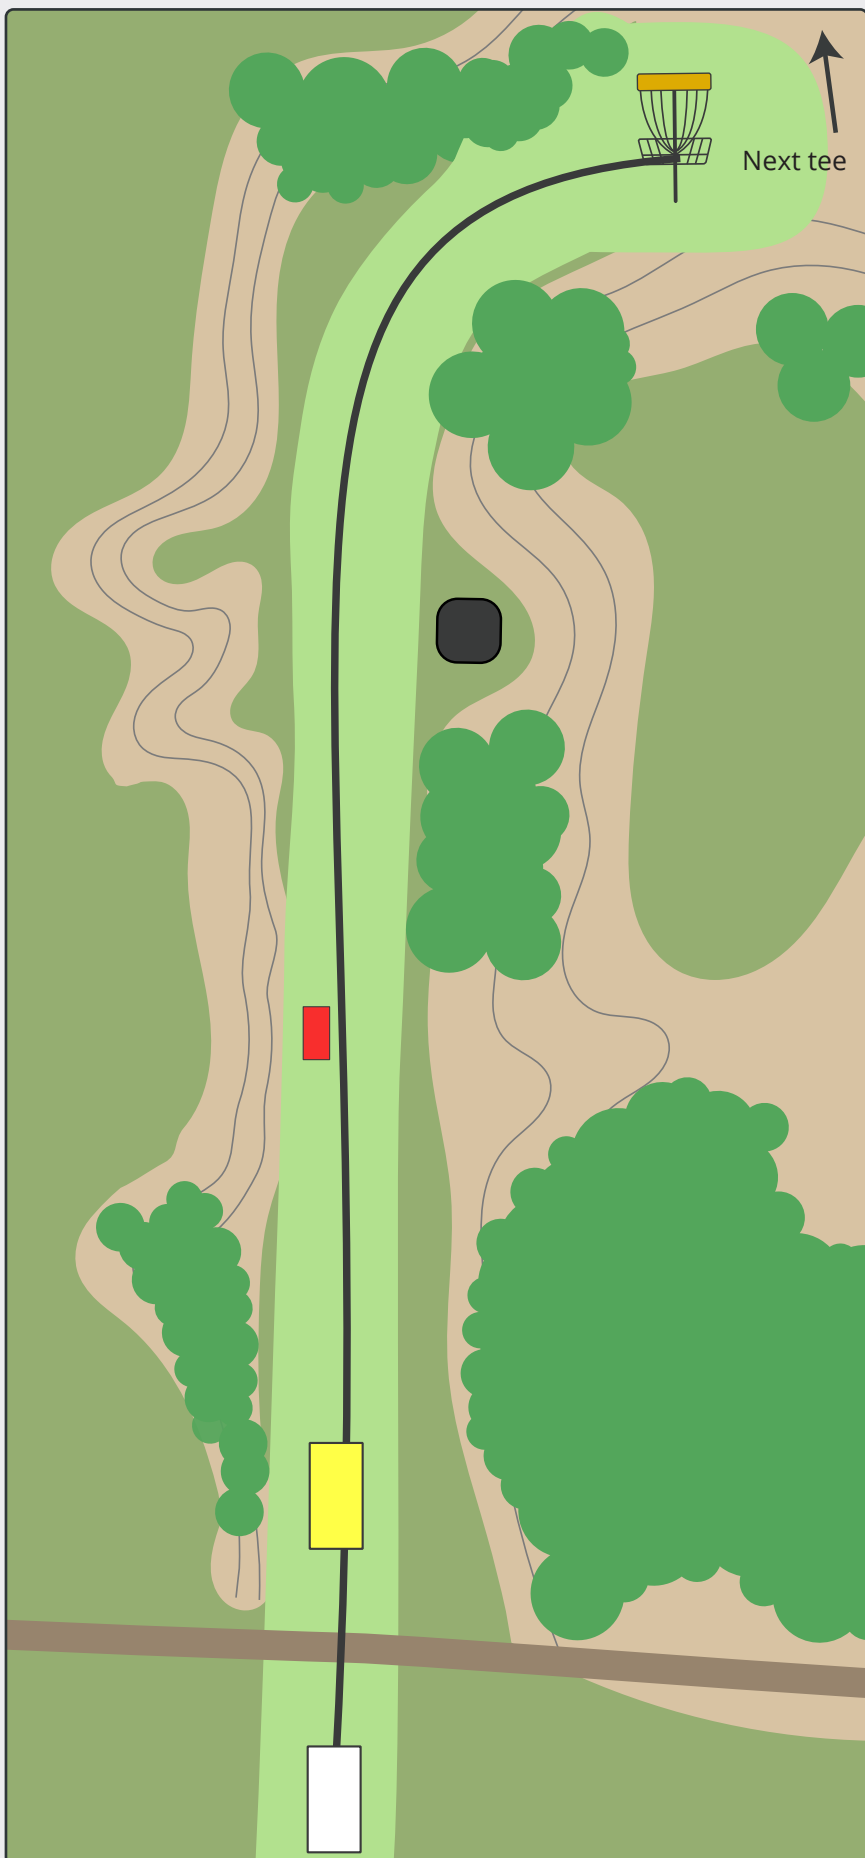

# MOMHØJEBANEN

**PAR 3**

105m

82m

Vær opmærksom på at banen er fri inden kast.

Disc golf - Vest

En del af Vorgod-Barde Motion & Fritid

Ringkøbing-Skjern Kommune

# MOMHØJEBANEN

**PAR 3**

96m

96m

Vær opmærksom på MTB. Kast først når de er helt væk fra banen.

Disc golf - Vest

En del af Vorgod-Barde Motion & Fritid

Ringkøbing-Skjern Kommune