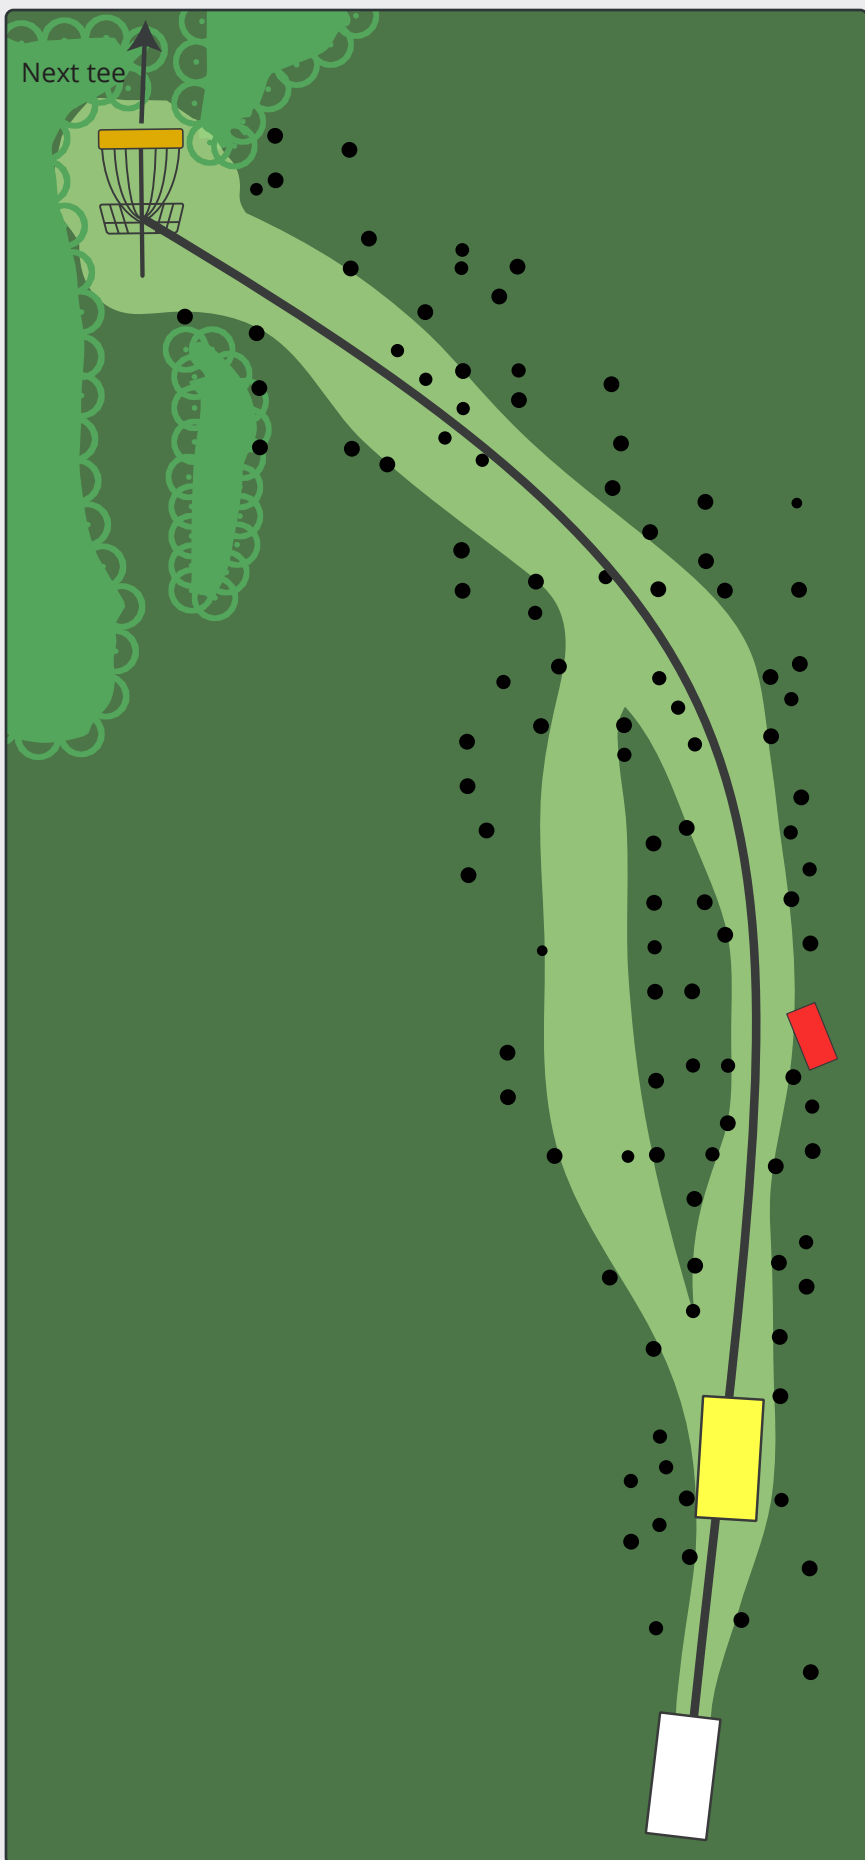

# MOMHØJEBANEN

**PAR 4**

119<sub>m</sub>

96<sub>m</sub>

Vær opmærksom på forhøjet kurv.

Disc golf - Vest

En del af Vorgod-Barde Motion & Fritid

**NATURENS RIGE**  
Ringkøbing-Skjern Kommune