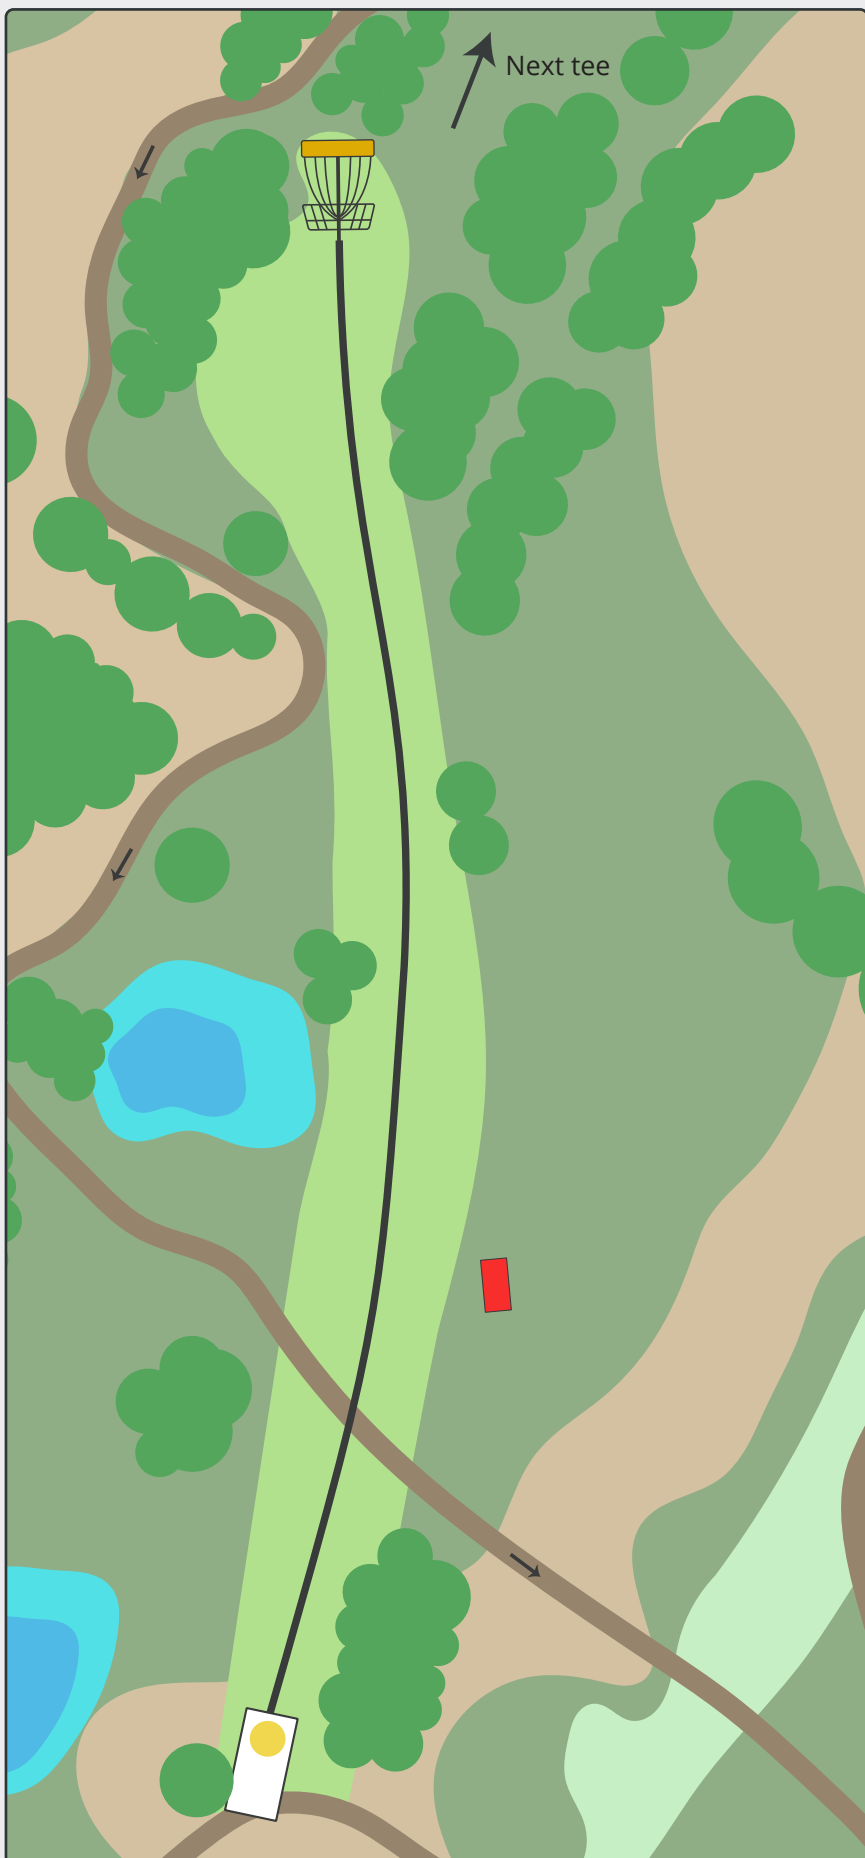

# MOMHØJEBANEN

**PAR 3**

95m

95m

Sumpen er casual relief.  
Vær opmærksom på MTB, kast først  
når banen er helt fri.

Disc golf - Vest

En del af Vorgod-Barde Motion & Fritid

Ringkøbing-Skjern Kommune