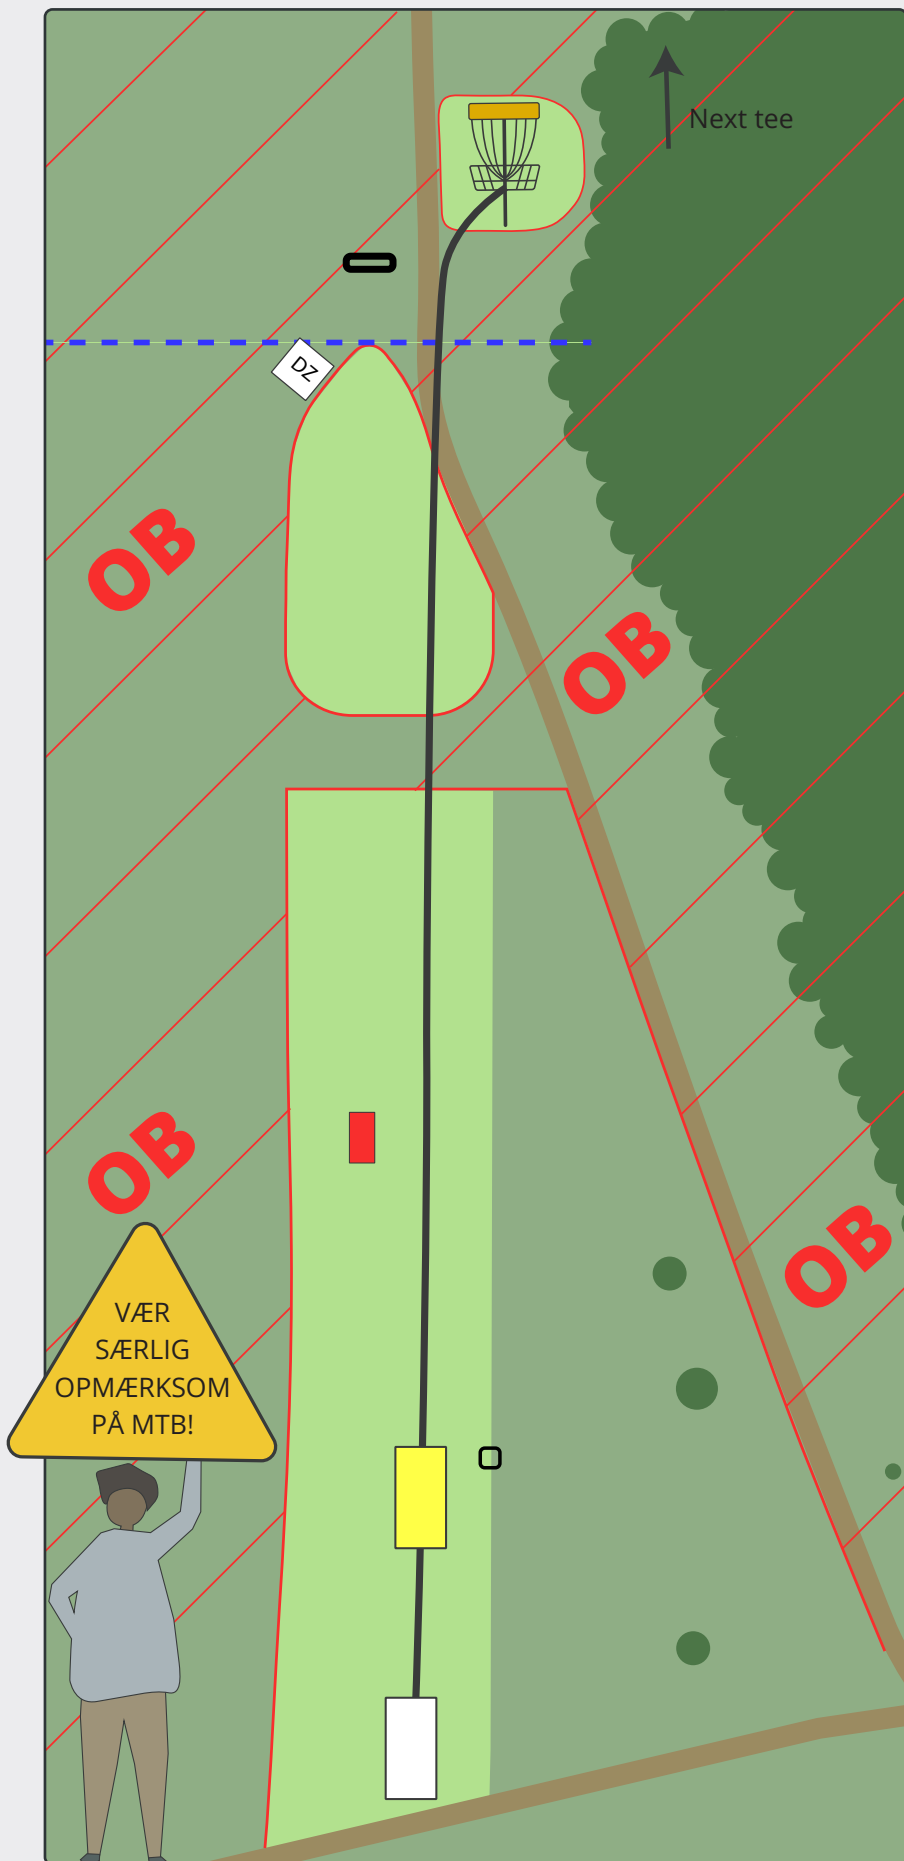

# MOMHØJEBANEN

**PAR 5**

244m

200m

Normale OB-regler, bortset fra det første kast mod øen (dvs. første kast, som passerer den blå linje). Hvis dette kast går OB kastes det efterfølgende kast fra DZ med OB-straf.  
Kast fra DZ følger de normale OB-regler.

# MOMHØJEBANEN

**PAR 4**

164m

136m

Trippelt mandatory ved indgangen af skoven. Ved misset mandatory kastes fra dropzone.

Disc golf - Vest

En del af Vorgod-Barde Motion & Fritid