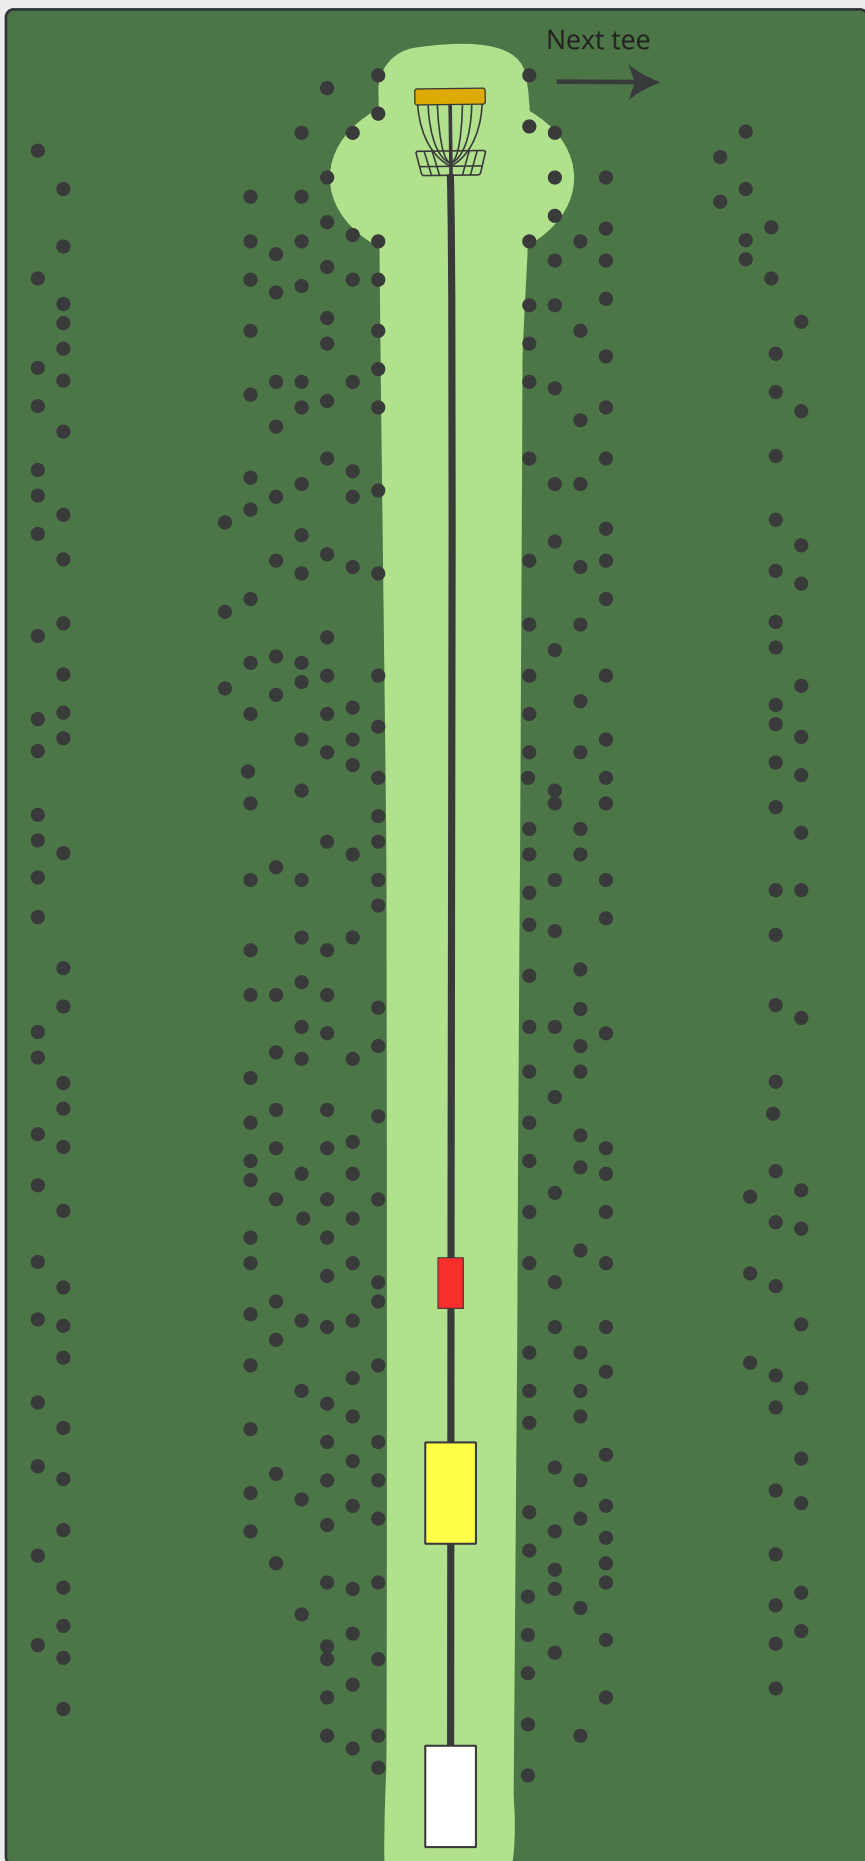

# MOMHØJEBANEN

**PAR 4**

125m

99m

Disc golf - Vest

En del af Vording-Barde Motion & Fritid