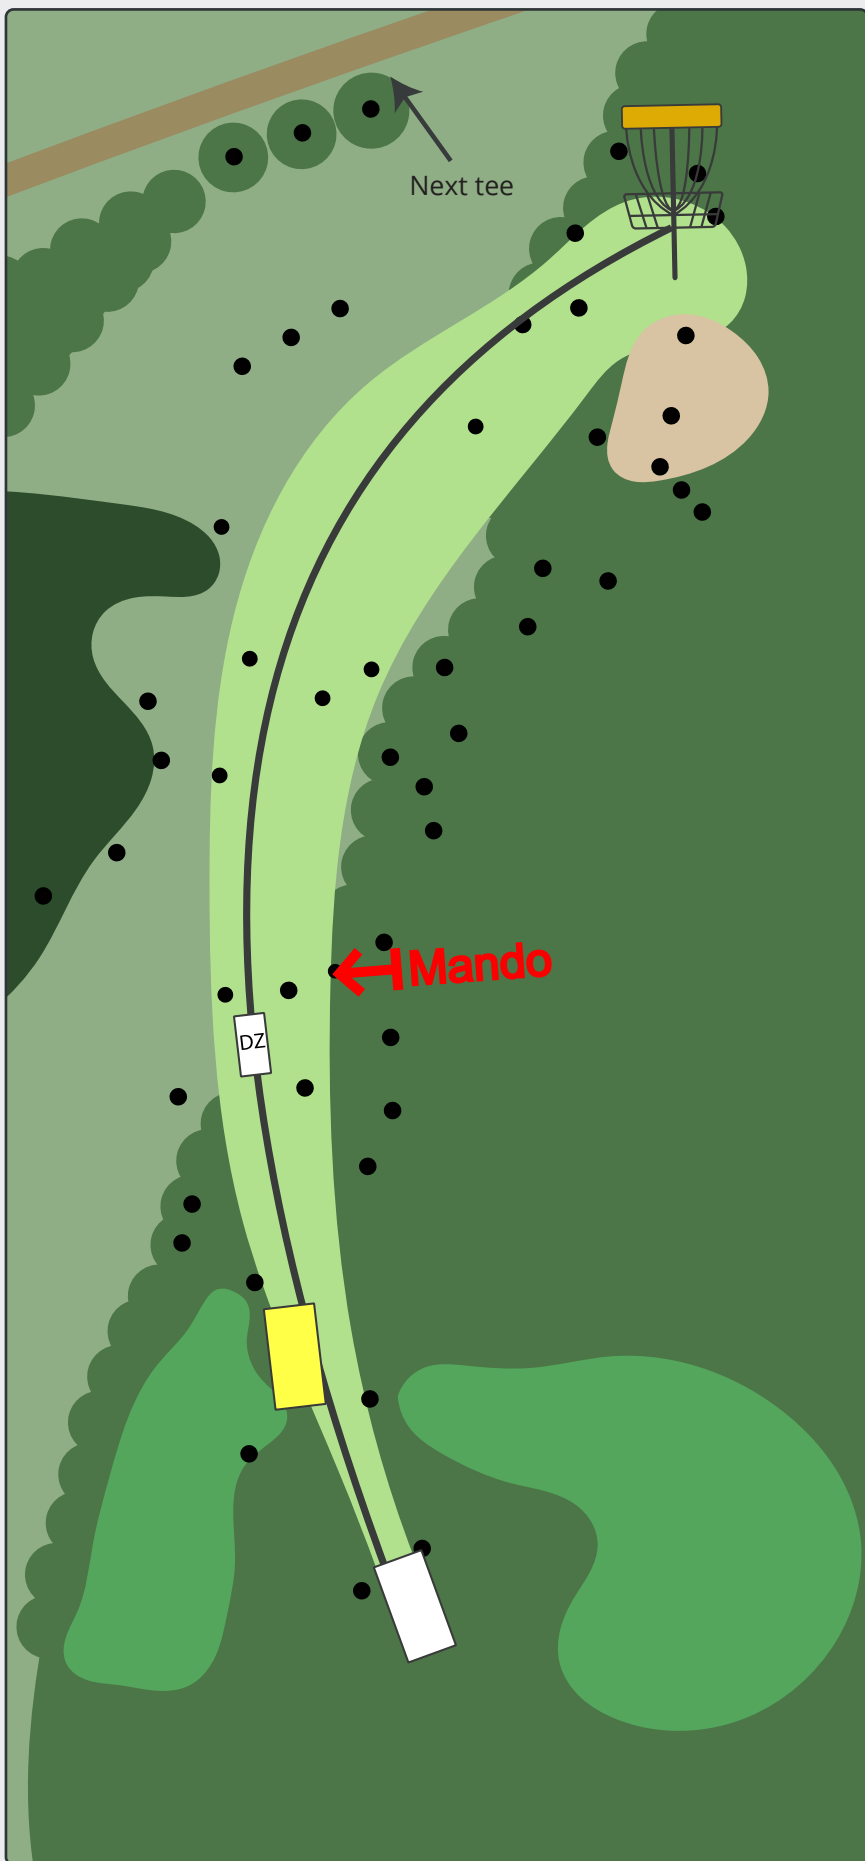

# MOMHØJEBANEN

**PAR 3**

76m

62m

Ved misset mandatory  
kastes fra DZ.

Disc golf - Vest

En del af Vørgod-Barde Motion & Fritid