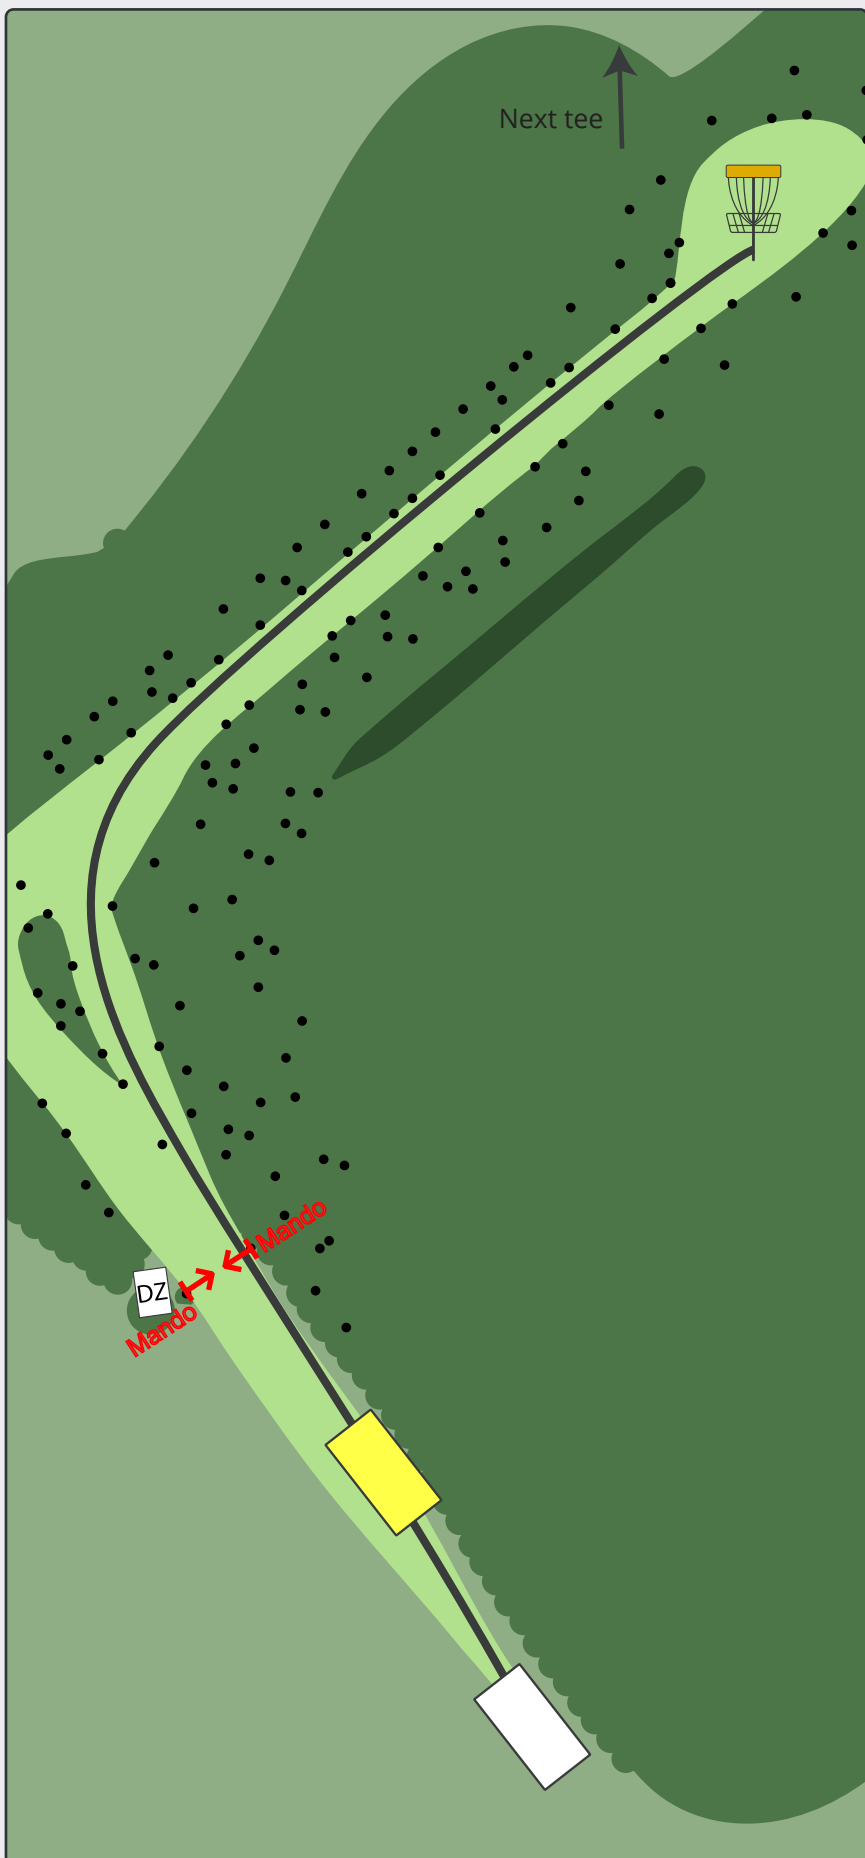

# MOMHØJEBANEN

**PAR 4**

164m

136m

Trippelt mandatory ved indgangen af skoven. Ved misset mandatory kastes fra dropzone.

Disc golf - Vest

En del af Vorgod-Barde Motion & Fritid