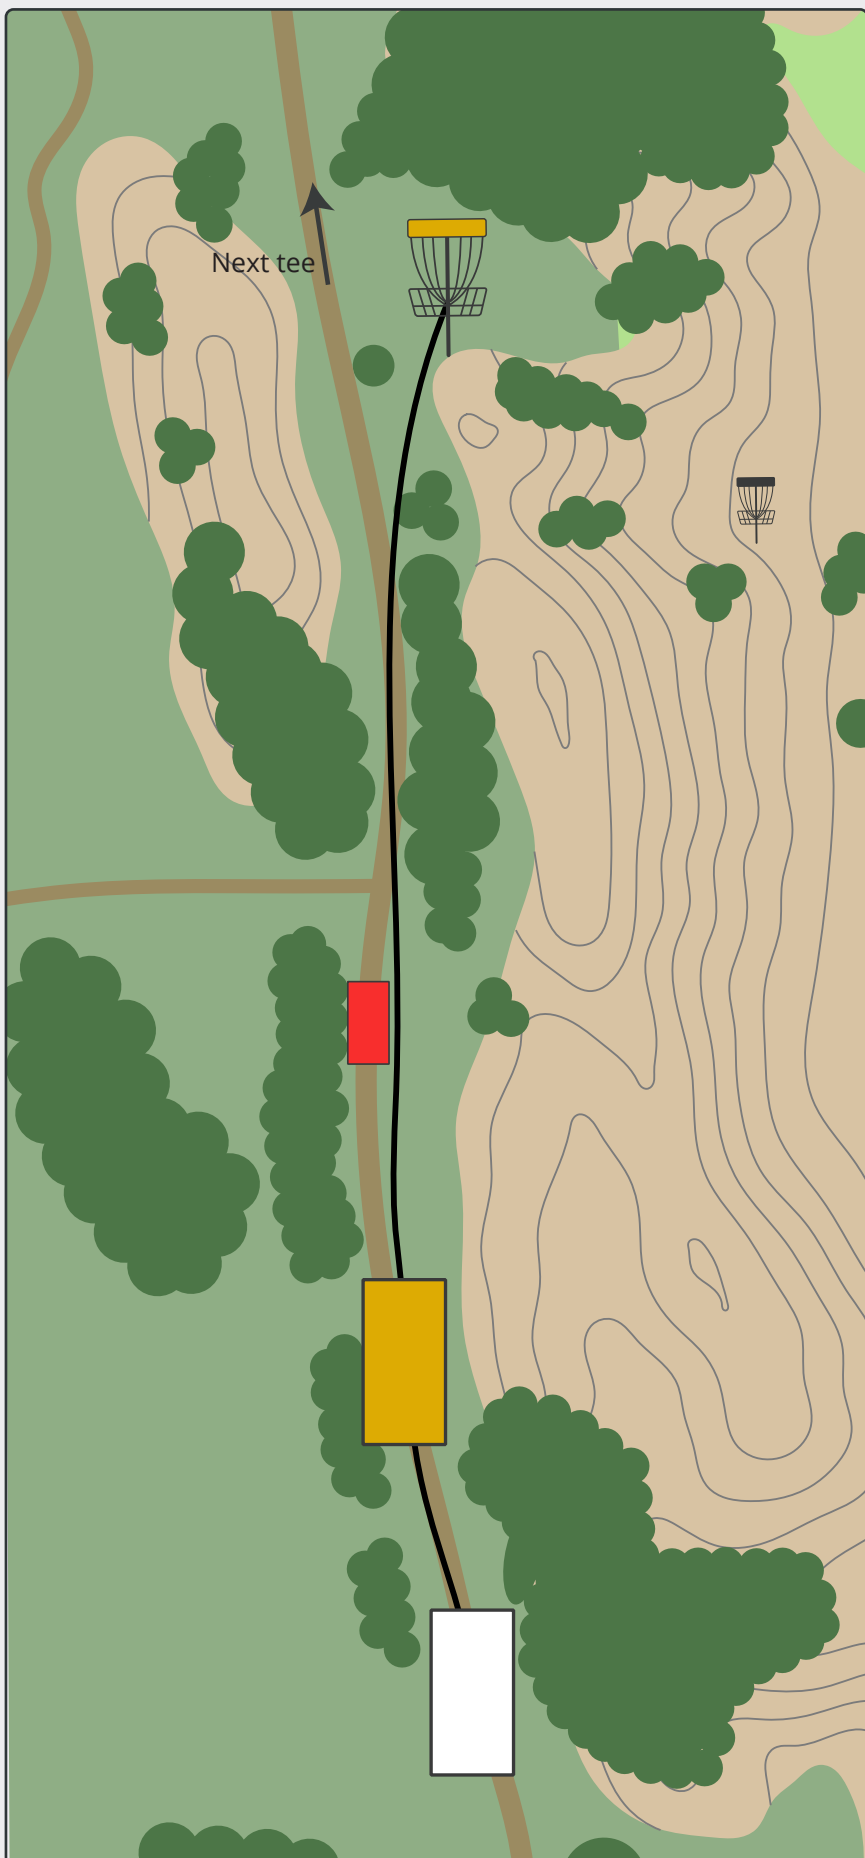

MOMHØJEBANEN

PAR 3

90m

75m

Vær opmærksom hvis discs sejler ud over kløften. Hul 1 ligger nedenfor skråningen.

Søen i kløften er OB

Disc golf - Vest

En del af Vorgod-Barde Motion & Fritid

Ringkøbing-Skjern Kommune