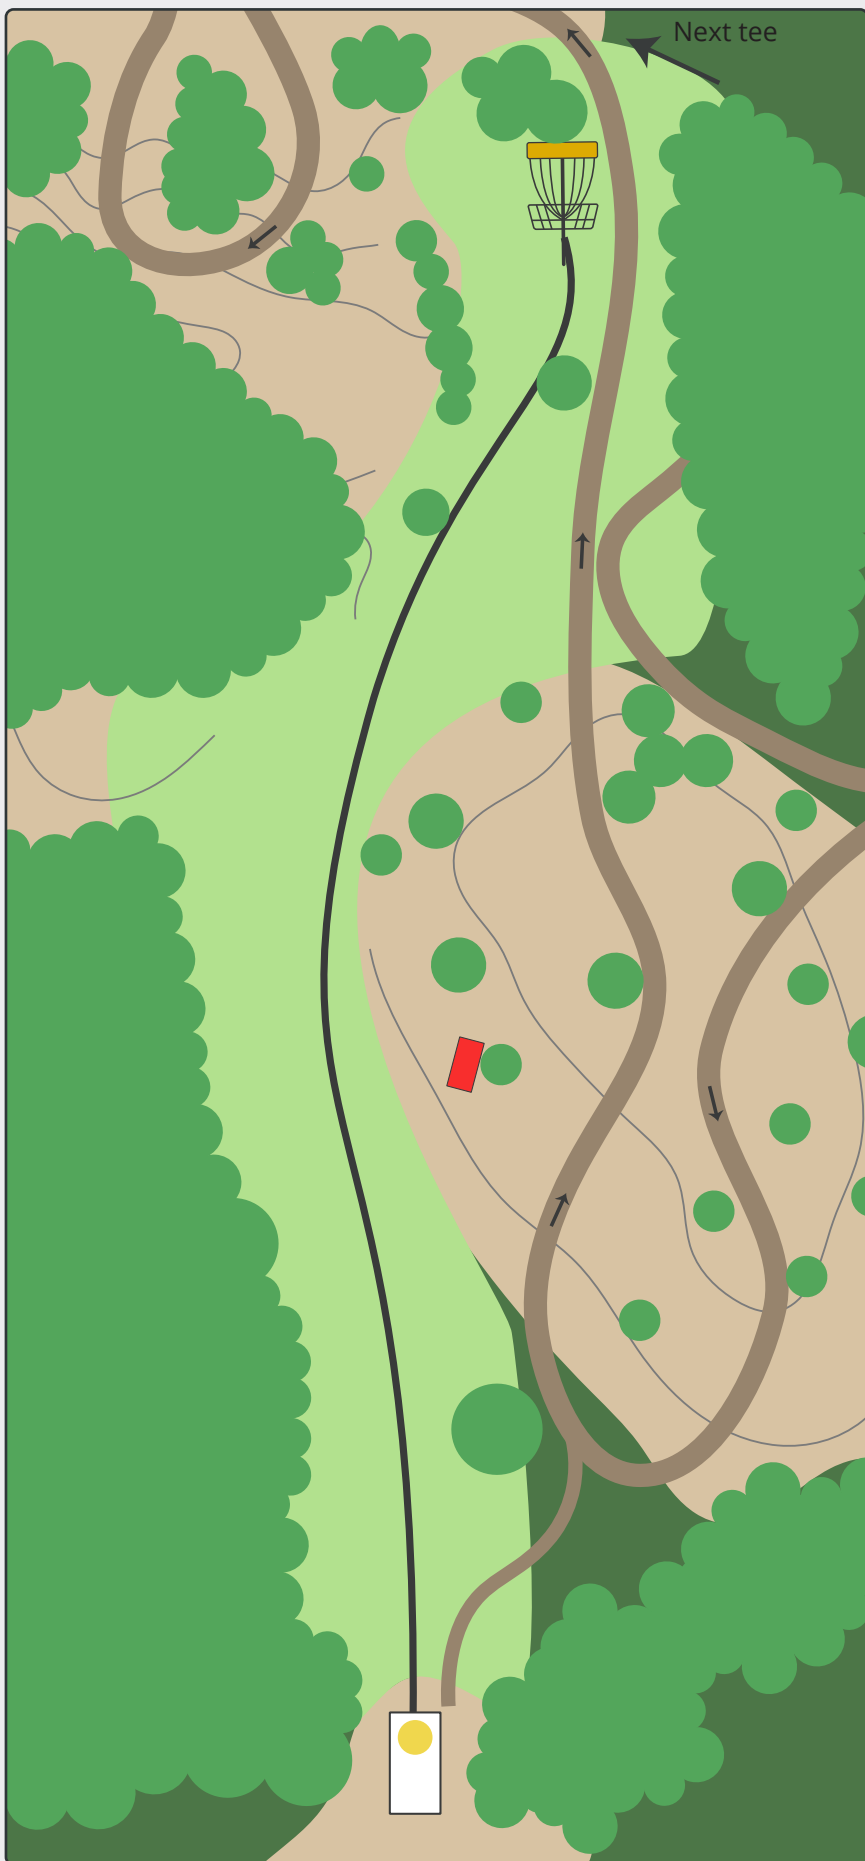

# MOMHØJEBANEN

**PAR 3**

96m

96m

Vær opmærksom på MTB. Kast først når de er helt væk fra banen.

Disc golf - Vest

En del af Vorgod-Barde Motion & Fritid

Ringkøbing-Skjern Kommune

# MOMHØJEBANEN

**PAR 3**

78m

78m

Vær opmærksom på krydsende MTB-spor. Kast først når der er helt frit.

Disc golf - Vest

En del af Vorgod-Barde Motion & Fritid

Ringkøbing-Skjern Kommune